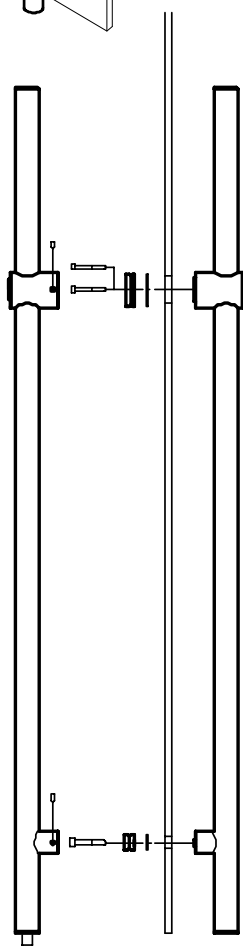

tubo
CASMA

TUBO

A00 - 107

for up to 15mm glass door

made in Italy

GLASS FABRICATION

A00 - 108

for double glazing door

TUBO

made in Italy

GLASS FABRICATION

CASMA S.p.A.
Via Primo Maggio, 86 - 20013 MAGENTA (MI) - Italy
ph. +39 02 97298418 - fax. +39 02 97299006
Internet: <http://www.casma.com> - E-Mail: casma@casma.it

**CASMA si riserva il diritto
di modificare i propri prodotti senza preavviso.**