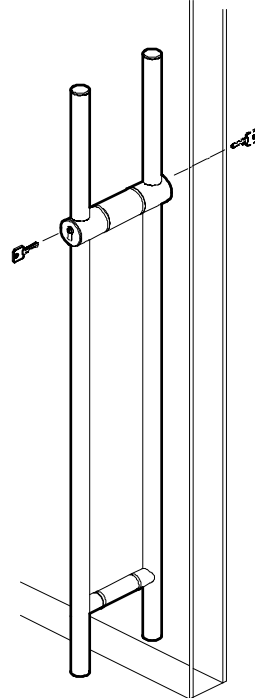

tubo
CASMA

TUBO

A00 - 107

for up to 15mm glass door

made in Italy

GLASS FABRICATION

A00 - 108

for double glazing door

TUBO

made in Italy

GLASS FABRICATION

CASMA S.p.A.
Via Primo Maggio, 86 - 20013 MAGENTA (MI) - Italy
ph. +39 02 97298418 - fax. +39 02 97299006
Internet: <http://www.casma.com> - E-Mail: casma@casma.it

**CASMA si riserva il diritto
di modificare i propri prodotti senza preavviso.**