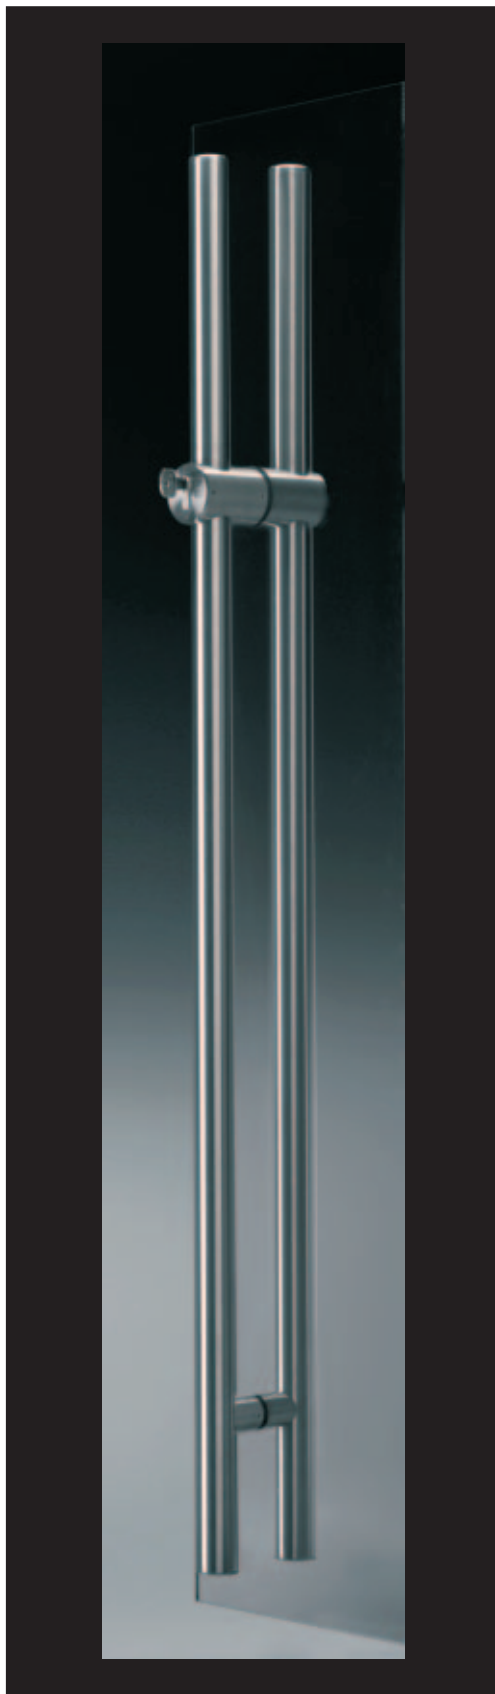

tubo
CASMA

TUBO

A00 - 107

for up to 15mm glass door

made in Italy

GLASS FABRICATION

A00 - 108

for double glazing door

TUBO

made in Italy

GLASS FABRICATION

CASMA S.p.A.
Via Primo Maggio, 86 - 20013 MAGENTA (MI) - Italy
ph. +39 02 97298418 - fax. +39 02 97299006
Internet: <http://www.casma.com> - E-Mail: casma@casma.it

**CASMA si riserva il diritto
di modificare i propri prodotti senza preavviso.**