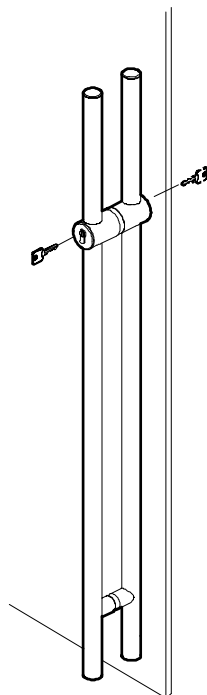

tubo
CASMA

TUBO

A00 - 107

for up to 15mm glass door

made in Italy

GLASS FABRICATION

A00 - 108

for double glazing door

TUBO

made in Italy

GLASS FABRICATION

CASMA S.p.A.
Via Primo Maggio, 86 - 20013 MAGENTA (MI) - Italy
ph. +39 02 97298418 - fax. +39 02 97299006
Internet: <http://www.casma.com> - E-Mail: casma@casma.it

**CASMA si riserva il diritto
di modificare i propri prodotti senza preavviso.**