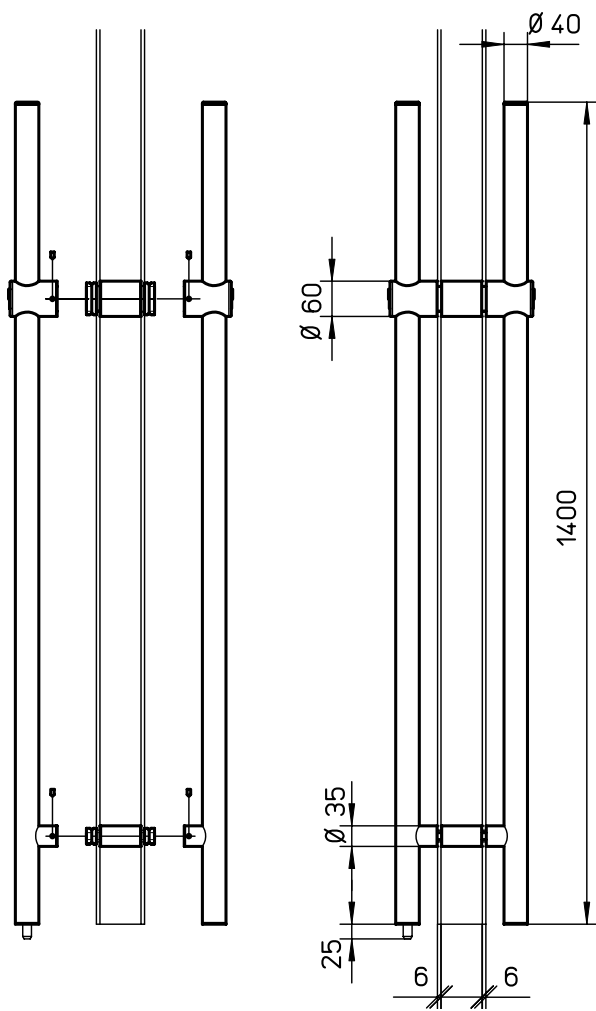

tubo
CASMA

TUBO

A00 - 107

for up to 15mm glass door

made in Italy

GLASS FABRICATION

A00 - 108

for double glazing door

TUBO

made in Italy

GLASS FABRICATION

CASMA S.p.A.
Via Primo Maggio, 86 - 20013 MAGENTA (MI) - Italy
ph. +39 02 97298418 - fax. +39 02 97299006
Internet: <http://www.casma.com> - E-Mail: casma@casma.it

**CASMA si riserva il diritto
di modificare i propri prodotti senza preavviso.**