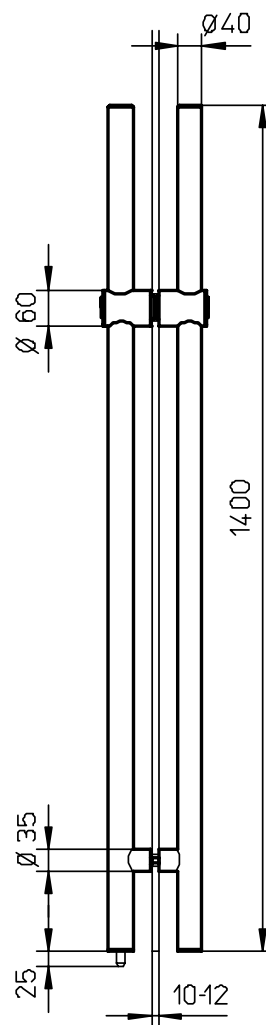

tubo
CASMA

TUBO

A00 - 107

for up to 15mm glass door

made in Italy

GLASS FABRICATION

A00 - 108

for double glazing door

TUBO

made in Italy

GLASS FABRICATION

CASMA S.p.A.
Via Primo Maggio, 86 - 20013 MAGENTA (MI) - Italy
ph. +39 02 97298418 - fax. +39 02 97299006
Internet: <http://www.casma.com> - E-Mail: casma@casma.it

**CASMA si riserva il diritto
di modificare i propri prodotti senza preavviso.**