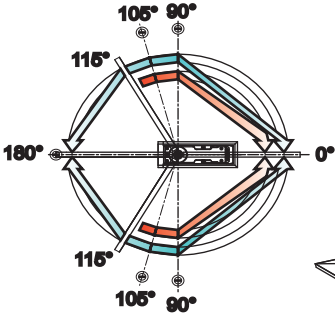

# KS3000

Chiudiporta a terra

Fermo costante  
Constant hold-open  
Retençìon costante

EN 1154 - 3
EN 1154 - 2
EN 1154 - 1
Max. 120 Kg
(750)
750-850
850-1100