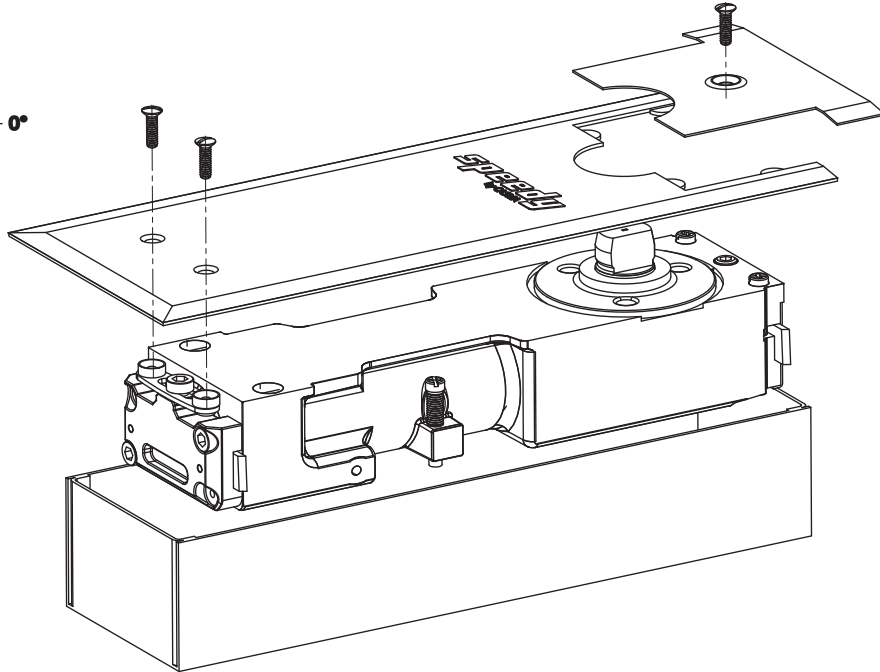

CASMA  
ALL DOOR CLOSERS

# KS3000

Chiudiporta a terra

Fermo costante  
Constant hold-open  
Retençìon costante

EN 1154 - 3
EN 1154 - 2
EN 1154 - 1
Max. 120 Kg
(750)
750-850
850-1100