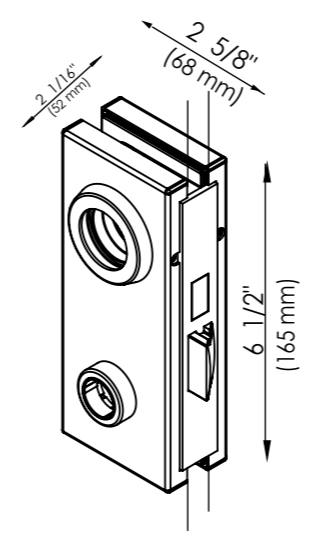

Serratura verticale
Vertical lock | Cerradura

Frenum

Directa

Larghezza dell'anta
Door width
Ancho de la puerta
1000 mm
39-3/8"

Spessore vetro
Glass thickness
Espesor del vidrio
8 ÷ 13,52 mm
5/16" ÷ 9/16"

Peso max
Door weight
Peso máximo
100 kg
220 Lbs

Testata
Tested
Testado
500.000 cicli -
cycle - ciclos

Spessore vetro
Glass thickness
Espesor del vidrio
9,5 ÷ 12,7 mm
3/8" ÷ 1/2"

AVAILABLE WITH:
- ADA LEVER
- ANSI BAMA 156.13-2017
(Functions: F01, F12, F21, F31)

16361
Serratura
Lock
Cerradura

16362
Serratura
Lock
Cerradura

Larghezza dell'anta
Door width
Ancho de la puerta
1000 mm
39-3/8"

Spessore vetro
Glass thickness
Espesor del vidrio
8 ÷ 14 mm
5/16" ÷ 9/16"

Peso max
Door weight
Peso máximo
100 kg
220Lbs

4LVOS

Cerniera laterale
Side fixed hinge
Bisagra lateral

Tabula

Larghezza dell'anta
Door width
Ancho de la puerta
1000 mm
39-3/8"

Peso max
Door weight
Peso máximo
100 kg
220Lbs

Testata
Tested
Testado
500.000 cicli -
cycle - ciclos