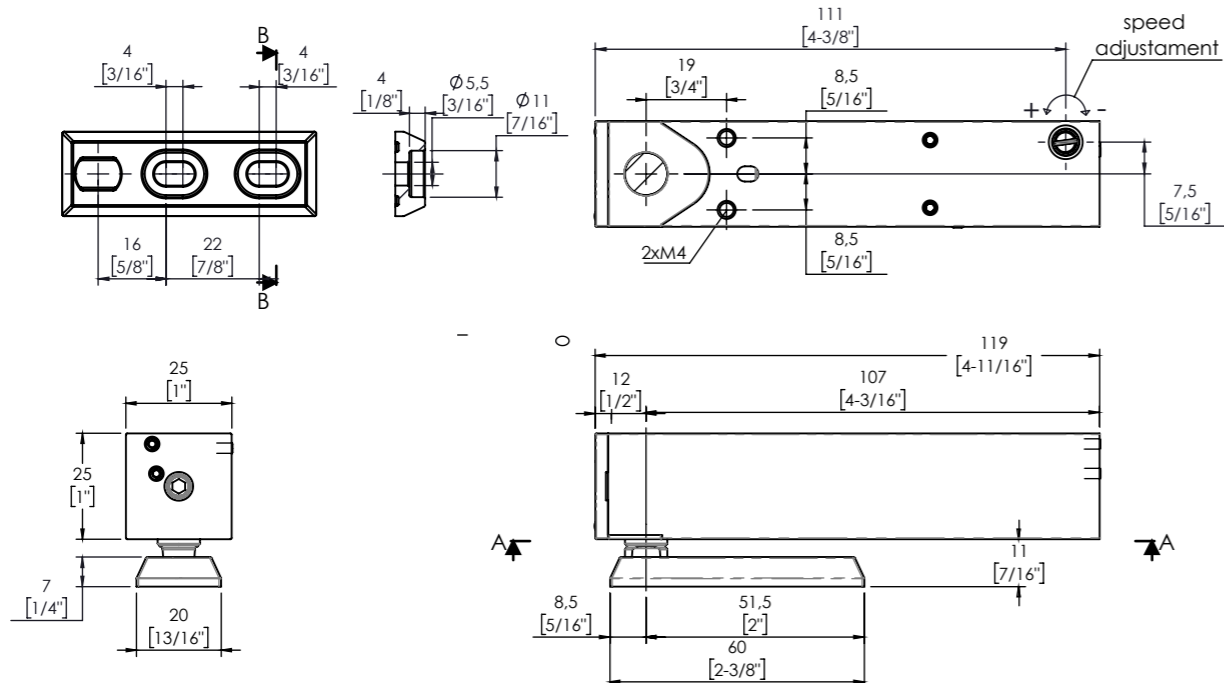

4LVOS

Cerniera laterale
Side fixed hinge
Bisagra lateral

Tabula

Larghezza dell'anta
Door width
Ancho de la puerta
1000 mm
39-3/8"

Peso max
Door weight
Peso máximo
100 kg
220Lbs

Testata
Tested
Testado
500.000 cicli -
cycle - ciclos

15 mm
19/32"

Larghezza dell'anta
Door width
Ancho de la puerta
600 mm
23-5/8"

Peso max
Door weight
Peso máximo
40Kg
88Lbs

Testata
Tested
Testado
500.000 cicli -
cycle - ciclos

SpeedybyCasma SRL

Via I Maggio, 86
Magenta (MI) | Italy
+39 02 97298418
info@casma.it
www.casma.it