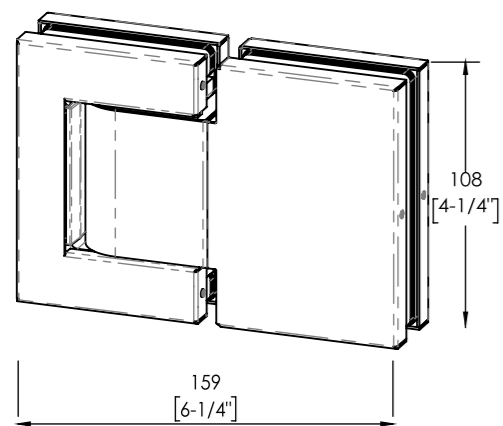

16361
Serratura
Lock
Cerradura

16362
Serratura
Lock
Cerradura

Larghezza dell'anta
Door width
Ancho de la puerta
1000 mm
39-3/8"

Spessore vetro
Glass thickness
Espesor del vidrio
8 ÷ 14 mm
5/16" ÷ 9/16"

Peso max
Door weight
Peso máximo
100 kg
220Lbs

Testata
Tested
Testado
500.000 cicli -
cycle - ciclos

Larghezza dell'anta
Door width
Ancho de la puerta
1000 mm
39-3/8"

4LCOS

Cerniera vetro-vetro
Hinge glass to glass
Bisagra vidrio-vidrio

4LLOS

Cerniera laterale
Side fixed hinge
Bisagra lateral

4LVOS

Cerniera laterale
Side fixed hinge
Bisagra lateral

Tabula

Larghezza dell'anta
Door width
Ancho de la puerta
1000 mm
39-3/8"

Peso max
Door weight
Peso máximo
100 kg
220Lbs

Testata
Tested
Testado
500.000 cicli -
cycle - ciclos

15 mm
19/32"

Larghezza dell'anta
Door width
Ancho de la puerta
600 mm
23-5/8"

Peso max
Door weight
Peso máximo
40Kg
88Lbs

Testata
Tested
Testado
500.000 cicli -
cycle - ciclos

SpeedybyCasma SRL

Via I Maggio, 86
Magenta (MI) | Italy
+39 02 97298418
info@casma.it
www.casma.it