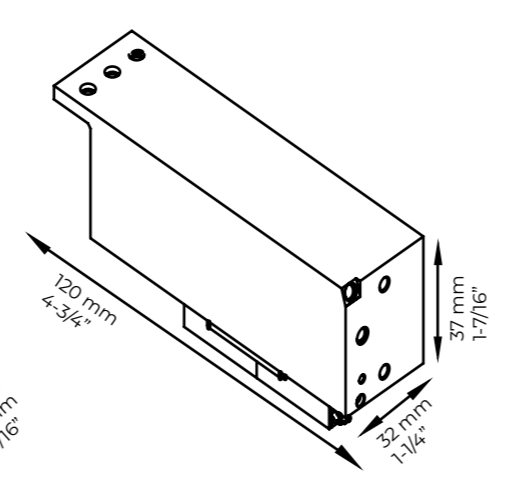

4FXXN
Cerniera per profili
Hinge for profiles
Bisagra para perfiles