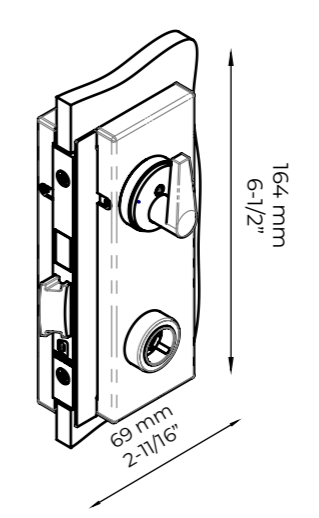

Serratura verticale
Vertical lock | Cerradura

Frenum

Directa

Larghezza dell'anta
Door width
Ancho de la puerta
1000 mm
39-3/8"

Spessore vetro
Glass thickness
Espesor del vidrio
8 ÷ 13,52 mm
5/16" ÷ 9/16"

Peso max
Door weight
Peso máximo
100 kg
220 Lbs

Testata
Tested
Testado
500.000 cicli -
cycle - ciclos

Spessore vetro
Glass thickness
Espesor del vidrio
9,5 ÷ 12,7 mm
3/8" ÷ 1/2"

AVAILABLE WITH:
- ADA LEVER
- ANSI BAMA 156.13-2017
(Functions: F01, F12, F21, F31)

4FRXN
Cerniera laterale
Side hinge
Bisagra lateral

4FWXN
Cerniera a bilico
Pivot hinge
Bisagra de
proyección

4FXXN
Cerniera per profili
Hinge for profiles
Bisagra para perfiles

16350
Serratura
Lock
Cerradura

16361
Serratura
Lock
Cerradura

16362
Serratura
Lock
Cerradura

Larghezza dell'anta
Door width
Ancho de la puerta
1000 mm
39-3/8"

Spessore vetro
Glass thickness
Espesor del vidrio
8 ÷ 14 mm
5/16" ÷ 9/16"

Peso max
Door weight
Peso máximo
100 kg
220Lbs