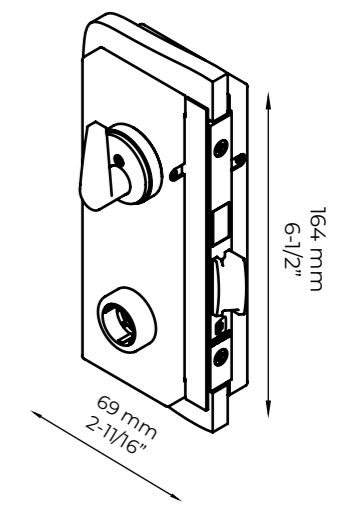

Serratura verticale
Vertical lock | Cerradura

Frenum

Directa

Larghezza dell'anta
Door width
Ancho de la puerta
1000 mm
39-3/8"

Spessore vetro
Glass thickness
Espesor del vidrio
8 ÷ 13,52 mm
5/16" ÷ 9/16"

Peso max
Door weight
Peso máximo
100 kg
220 Lbs

4FRXN
Cerniera laterale
Side hinge
Bisagra lateral

4FWXN
Cerniera a bilico
Pivot hinge
Bisagra de
proyección

4FXXN
Cerniera per profili
Hinge for profiles
Bisagra para perfiles

16350
Serratura
Lock
Cerradura

16361
Serratura
Lock
Cerradura

16362
Serratura
Lock
Cerradura

Larghezza dell'anta
Door width
Ancho de la puerta
1000 mm
39-3/8"

Spessore vetro
Glass thickness
Espesor del vidrio
8 ÷ 14 mm
5/16" ÷ 9/16"

Peso max
Door weight
Peso máximo
100 kg
220Lbs

4LVOS

Cerniera laterale
Side fixed hinge
Bisagra lateral

Tabula

Larghezza dell'anta
Door width
Ancho de la puerta
1000 mm
39-3/8"

Peso max
Door weight
Peso máximo
100 kg
220Lbs

Testata
Tested
Testado
500.000 cicli -
cycle - ciclos