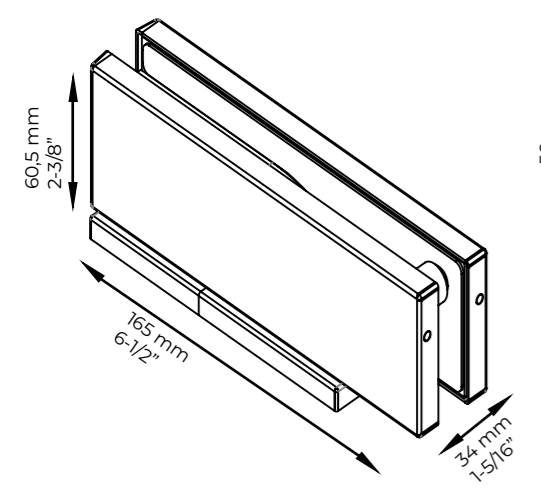

Larghezza dell'anta
Door width
Ancho de la puerta
1000 mm
39-3/8"

Spessore vetro
Glass thickness
Espesor del vidrio
8 ÷ 13,52 mm
5/16" ÷ 9/16"

Peso max
Door weight
Peso máximo
100 kg
220 Lbs

Testata
Tested
Testado
500.000 cicli -
cycle - ciclos

Spessore vetro
Glass thickness
Espesor del vidrio
9,5 ÷ 12,7 mm
3/8" ÷ 1/2"

AVAILABLE WITH:
- ADA LEVER
- ANSI BAMA 156.13-2017
(Functions: F01, F12, F21, F31)

4FRXN
Cerniera laterale
Side hinge
Bisagra lateral