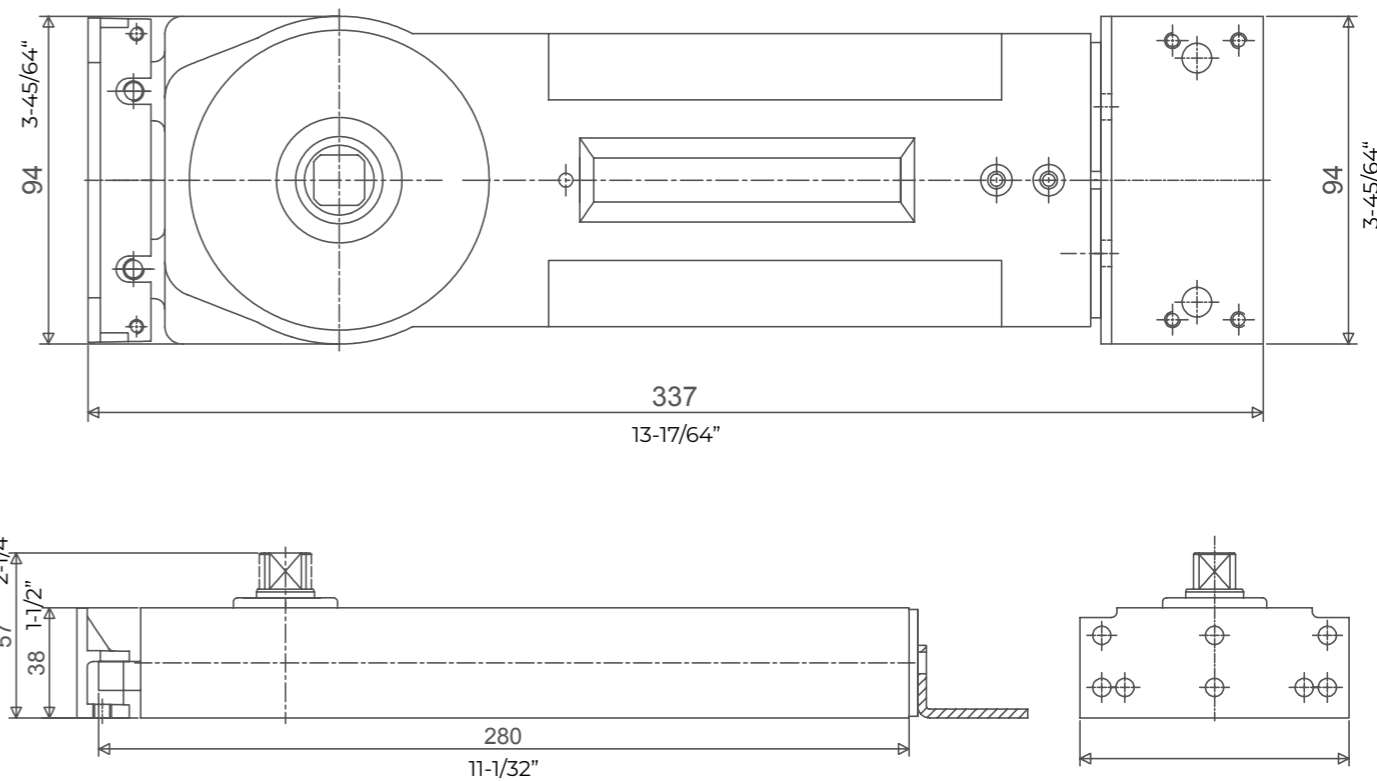

16361
Serratura
Lock
Cerradura

16362
Serratura
Lock
Cerradura

Larghezza dell'anta
Door width
Ancho de la puerta
1000 mm
39-3/8"

Spessore vetro
Glass thickness
Espesor del vidrio
8 ÷ 14 mm
5/16" ÷ 9/16"

Peso max
Door weight
Peso máximo
100 kg
220Lbs

Testata
Tested
Testado
500.000 cicli -
cycle - ciclos

Larghezza dell'anta
Door width
Ancho de la puerta
1000 mm
39-3/8"

4LCOS

Cerniera vetro-vetro
Hinge glass to glass
Bisagra vidrio-vidrio

4LLOS

Cerniera laterale
Side fixed hinge
Bisagra lateral

4LVOS

Cerniera laterale
Side fixed hinge
Bisagra lateral

Tabula

Larghezza dell'anta
Door width
Ancho de la puerta
1000 mm
39-3/8"

Peso max
Door weight
Peso máximo
100 kg
220Lbs

Testata
Tested
Testado
500.000 cicli -
cycle - ciclos

15 mm
19/32"

Larghezza dell'anta
Door width
Ancho de la puerta
600 mm
23-5/8"

Peso max
Door weight
Peso máximo
40Kg
88Lbs

Testata
Tested
Testado
500.000 cicli -
cycle - ciclos

SpeedybyCasma SRL

Via I Maggio, 86
Magenta (MI) | Italy
+39 02 97298418
info@casma.it
www.casma.it