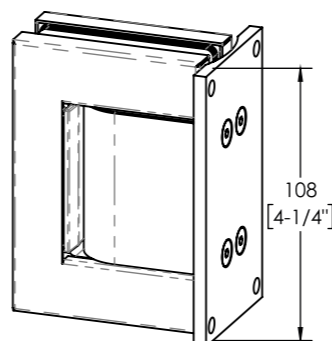

16361
Serratura
Lock
Cerradura

16362
Serratura
Lock
Cerradura

Larghezza dell'anta
Door width
Ancho de la puerta
1000 mm
39-3/8"

Spessore vetro
Glass thickness
Espesor del vidrio
8 ÷ 14 mm
5/16" ÷ 9/16"

Peso max
Door weight
Peso máximo
100 kg
220Lbs

Testata
Tested
Testado
500.000 cicli -
cycle - ciclos

Larghezza dell'anta
Door width
Ancho de la puerta
1000 mm
39-3/8"

4LCOS

Cerniera vetro-vetro
Hinge glass to glass
Bisagra vidrio-vidrio

4LLOS

Cerniera laterale
Side fixed hinge
Bisagra lateral

4LVOS

Cerniera laterale
Side fixed hinge
Bisagra lateral

Tabula

Larghezza dell'anta
Door width
Ancho de la puerta
1000 mm
39-3/8"

Peso max
Door weight
Peso máximo
100 kg
220Lbs

Testata
Tested
Testado
500.000 cicli -
cycle - ciclos

15 mm
19/32"

Larghezza dell'anta
Door width
Ancho de la puerta
600 mm
23-5/8"

Peso max
Door weight
Peso máximo
40Kg
88Lbs

Testata
Tested
Testado
500.000 cicli -
cycle - ciclos

SpeedybyCasma SRL

Via I Maggio, 86
Magenta (MI) | Italy
+39 02 97298418
info@casma.it
www.casma.it