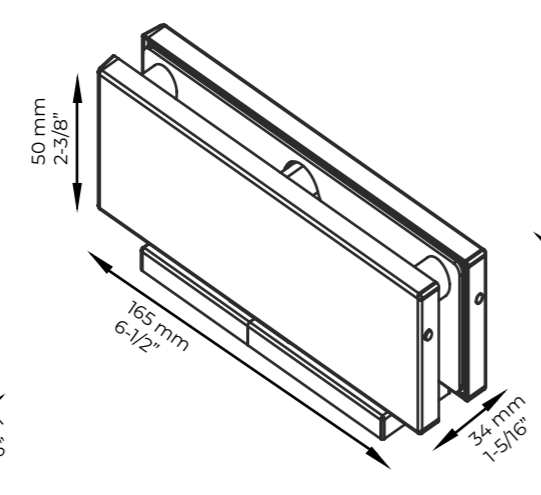

4FWXN
Cerniera a bilico
Pivot hinge
Bisagra de
proyección