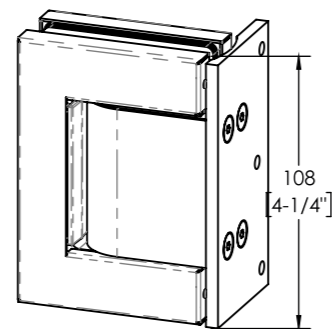

16361
Serratura
Lock
Cerradura

16362
Serratura
Lock
Cerradura

Larghezza dell'anta
Door width
Ancho de la puerta
1000 mm
39-3/8"

Spessore vetro
Glass thickness
Espesor del vidrio
8 ÷ 14 mm
5/16" ÷ 9/16"

Peso max
Door weight
Peso máximo
100 kg
220Lbs

Testata
Tested
Testado
500.000 cicli -
cycle - ciclos

Larghezza dell'anta
Door width
Ancho de la puerta
1000 mm
39-3/8"

4LCOS

Cerniera vetro-vetro
Hinge glass to glass
Bisagra vidrio-vidrio

4LLOS

Cerniera laterale
Side fixed hinge
Bisagra lateral

4LVOS

Cerniera laterale
Side fixed hinge
Bisagra lateral

Tabula

Larghezza dell'anta
Door width
Ancho de la puerta
1000 mm
39-3/8"

Peso max
Door weight
Peso máximo
100 kg
220Lbs

Testata
Tested
Testado
500.000 cicli -
cycle - ciclos

15 mm
19/32"

Larghezza dell'anta
Door width
Ancho de la puerta
600 mm
23-5/8"

Peso max
Door weight
Peso máximo
40Kg
88Lbs

Testata
Tested
Testado
500.000 cicli -
cycle - ciclos

SpeedybyCasma SRL

Via I Maggio, 86
Magenta (MI) | Italy
+39 02 97298418
info@casma.it
www.casma.it