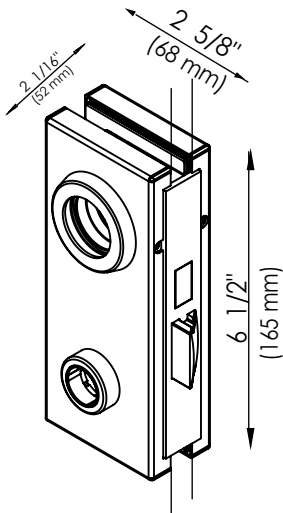

16350

Serratura
Lock
Cerradura