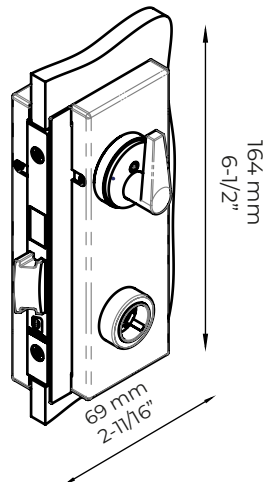

16361

Serratura
Lock
Cerradura