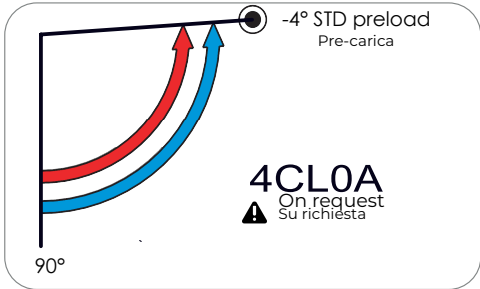

Finiture
Finishing
Acabados

611

620

630

665

- █ possible door positions
Posizione della porta
- █ self-closing
Chiusura controllata
- █ start closing
Chiusura controllata
- █ free standing
Posizione libera
- stop

WITH SEAL
CON GUARNIZIONE

T4.35

WITHOUT SEAL
SENZA GUARNIZIONE

T4.36