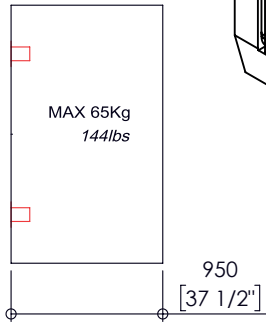

Finiture
Finishing
Acabados

611

620

630

665

- █ possible door positions
Posizione della porta
- █ self-closing
Chiusura controllata
- █ start closing
Chiusura controllata
- █ free standing
Posizione libera
- stop

WITH SEAL
CON GUARNIZIONE

T4.35

WITHOUT SEAL
SENZA GUARNIZIONE

T4.36