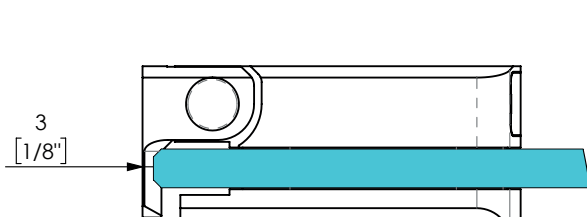

Finiture
Finishing
Acabados

611

620

630

665

- █ possible door positions
Posizione della porta
- █ self-closing
Chiusura controllata
- █ start closing
Chiusura controllata
- █ free standing
Posizione libera
- stop

WITH SEAL
CON GUARNIZIONE

T4.35

WITHOUT SEAL
SENZA GUARNIZIONE

T4.36