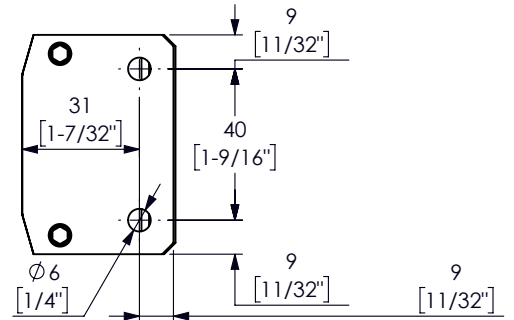

Finiture
Finishing
Acabados

611

620

630

665

- █ possible door positions
Posizione della porta
- █ self-closing
Chiusura controllata
- █ start closing
Chiusura controllata
- █ free standing
Posizione libera
- stop

WITH SEAL
CON GUARNIZIONE

T4.35

WITHOUT SEAL
SENZA GUARNIZIONE

T4.36