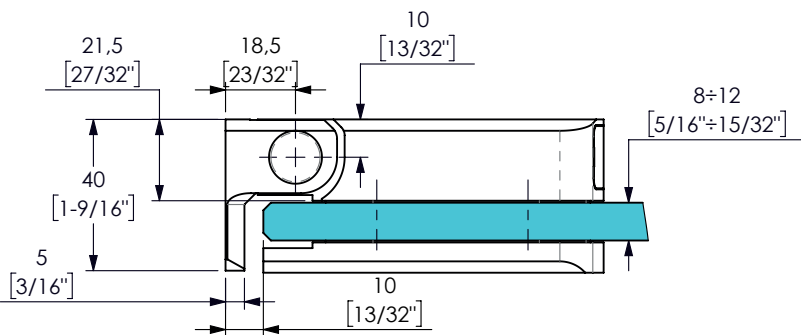

Finiture
Finishing
Acabados

611

620

630

665

- █ possible door positions
Posizione della porta
- █ self-closing
Chiusura controllata
- █ start closing
Chiusura controllata
- █ free standing
Posizione libera
- stop

WITH SEAL
CON GUARNIZIONE

T4.35

WITHOUT SEAL
SENZA GUARNIZIONE

T4.36