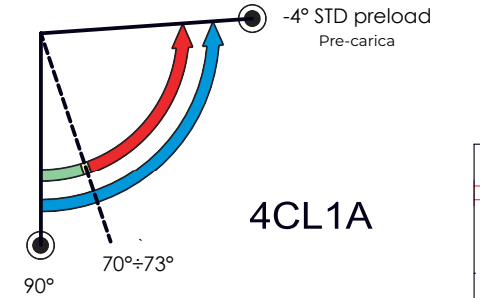

Finiture
Finishing
Acabados

611

620

630

665

- █ possible door positions
Posizione della porta
- █ self-closing
Chiusura controllata
- █ start closing
Chiusura controllata
- █ free standing
Posizione libera
- stop

WITH SEAL
CON GUARNIZIONE

T4.35

WITHOUT SEAL
SENZA GUARNIZIONE

T4.36